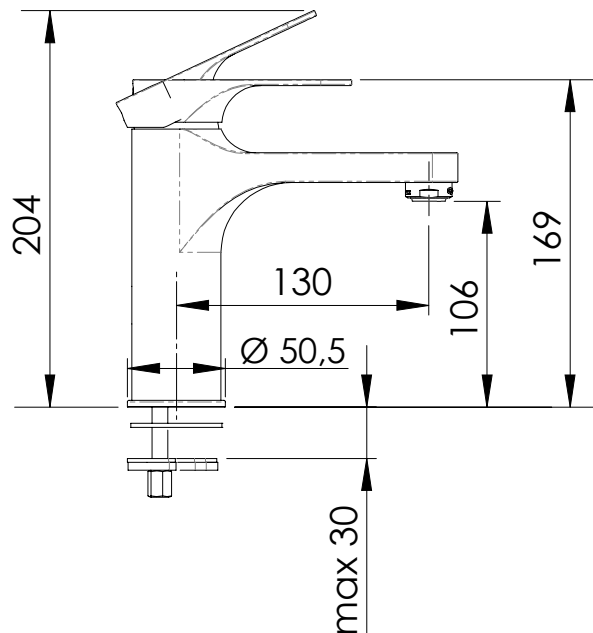

REMER

RUBINETTERIE

SERIE
SERIES

CLASS LINE

CODICE
CODE

L 11 L

IMMAGINE - IMAGE

SCHEDA TECNICA - TECHNICAL FEATURES

DESCRIZIONE - DESCRIPTION

Miscelatore monocomando lavabo alto L, senza scarico.

L high single lever basin mixer, without waste.

CARATTERISTICHE - FEATURES

Disponibile in Finitura
Available in Finishing

Perfect Tune
Perfect Tune