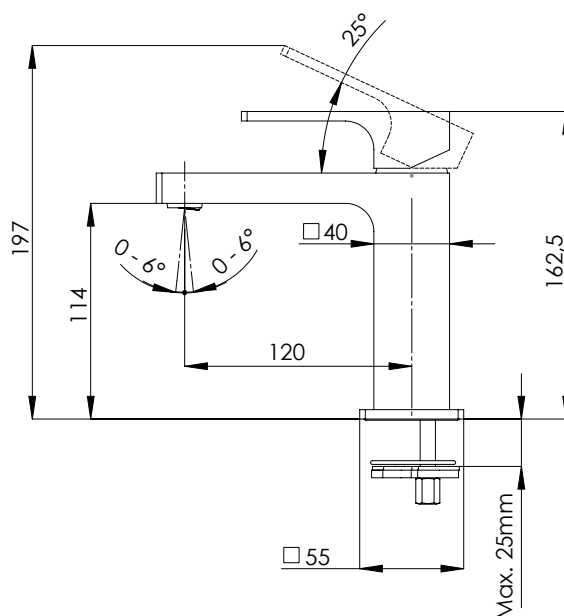

REMER

RUBINETTERIE

SERIE
SERIES

ABSOLUTE

CODICE
CODE

AU11

IMMAGINE - IMAGE

SCHEMA TECNICA - TECHNICAL FEATURES

DESCRIZIONE - DESCRIPTION

Miscelatore monocomando lavabo senza scarico.

Single-lever basin mixer without waste.

CARATTERISTICHE - FEATURES

Disponibile in Finitura
Available in Finishing

Senza Scarico
Without Waste