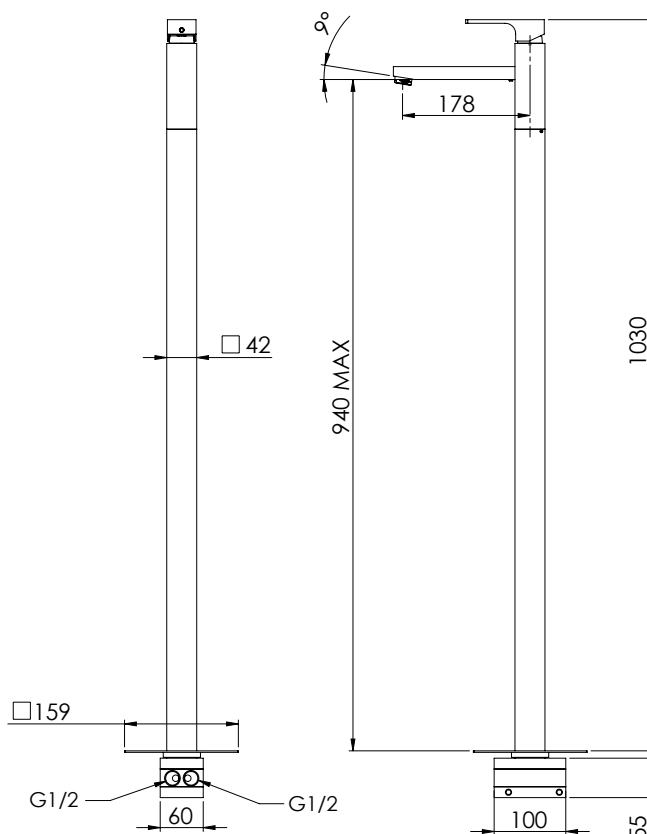

REMER

RUBINETTERIE

SERIE
SERIES

ABSOLUTE

CODICE
CODE

AU18

IMMAGINE - IMAGE

SCHEMA TECNICA - TECHNICAL FEATURES

DESCRIZIONE - DESCRIPTION

Miscelatore monocomando lavabo da terra con scarico click-clack con troppopieno.

Single-lever mixer for floor mounting with clickclack waste with overflow.

CARATTERISTICHE - FEATURES