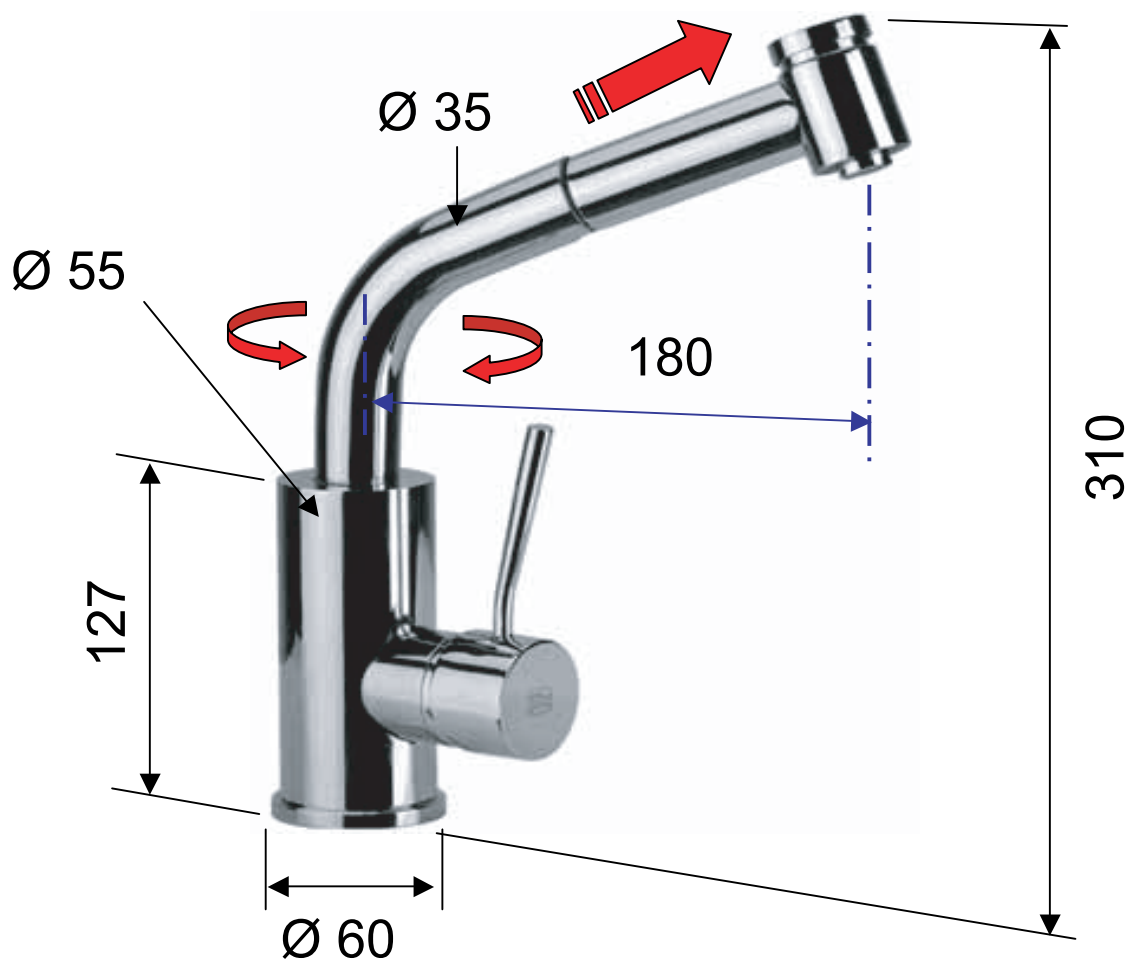

DOCGETTA 2 FUNZIONI
2 FUNCTIONS HANDSHOWER

MATERIALI / MATERIALS

OTTONE CROMATO / CHROME PLATED BRASS

CROMATURA / CHROME PLATING

UNI EN 248