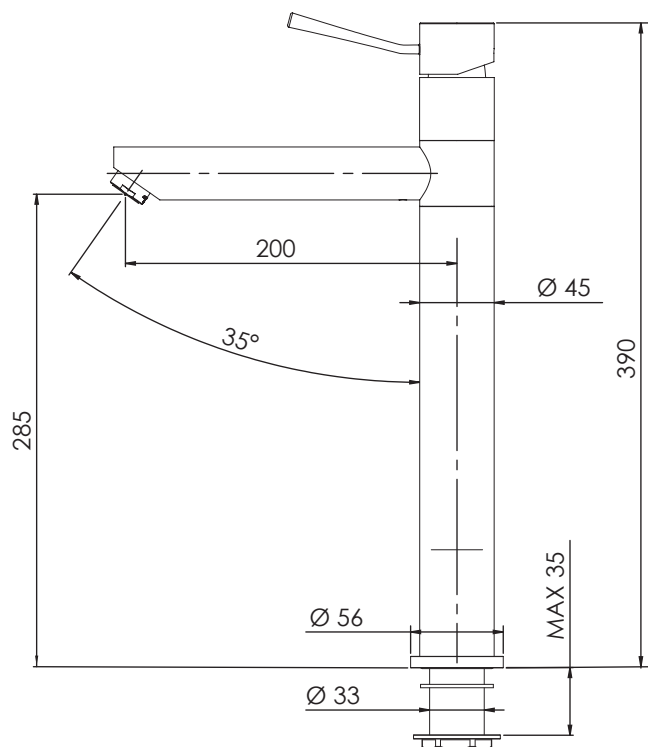

REMER

RUBINETTERIE

SERIE
SERIES

MINIMAL

CODICE
CODE

N40L

IMMAGINE - IMAGE

SCHEMA TECNICA - TECHNICAL FEATURES

DESCRIZIONE - DESCRIPTION

Miscelatore monocomando per lavello, serie Minimal con bocca girevole, altezza bocca 280 mm.

Single-lever one-hole sink mixer, Minimal serie with movable spout, height of spout mm 280.

CARATTERISTICHE - FEATURES

Bocca Girevole
Swivel Spout

COMPONENTI - COMPONENTS

Cartuccia R52
Cartridge R52

Aeratore 83A
Aerator 83A

FINITURE - FINISHING

CR
Cromo
Chrome

REMER Rubinetterie S.p.A.