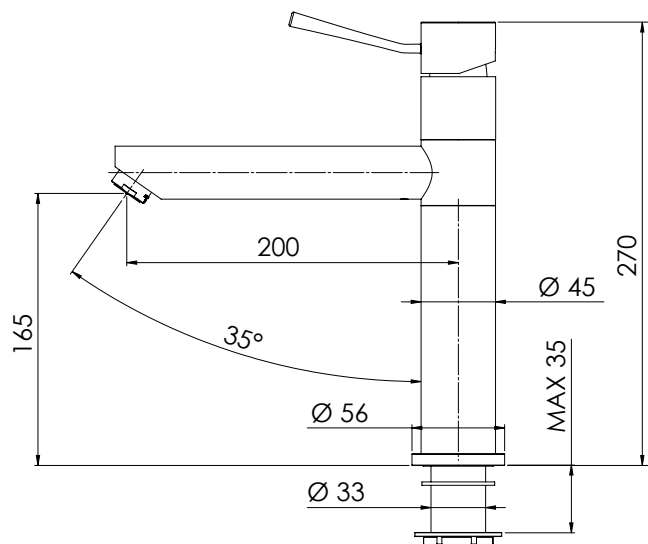

REMER

RUBINETTERIE

SERIE
SERIES

MINIMAL

CODICE
CODE

N40

IMMAGINE - IMAGE

SCHEMA TECNICA - TECHNICAL FEATURES

DESCRIZIONE - DESCRIPTION

Miscelatore monocomando per lavello con bocca girevole.

Single-lever one-hole sink mixer with movable spout.

CARATTERISTICHE - FEATURES

Bocca Girevole
Swivel Spout

COMPONENTI - COMPONENTS

Cartuccia R52
Cartridge R52

Aeratore 83A
Aerator 83A

FINITURE - FINISHING

CR
Cromo
Chrome

REMER Rubinetterie S.p.A.

Via Leonardo Da Vinci, 83 - 20062 Cassano d'Adda (MI) - Italy - Tel. +39 0363 364211 - info@remer.eu - www.remer.eu