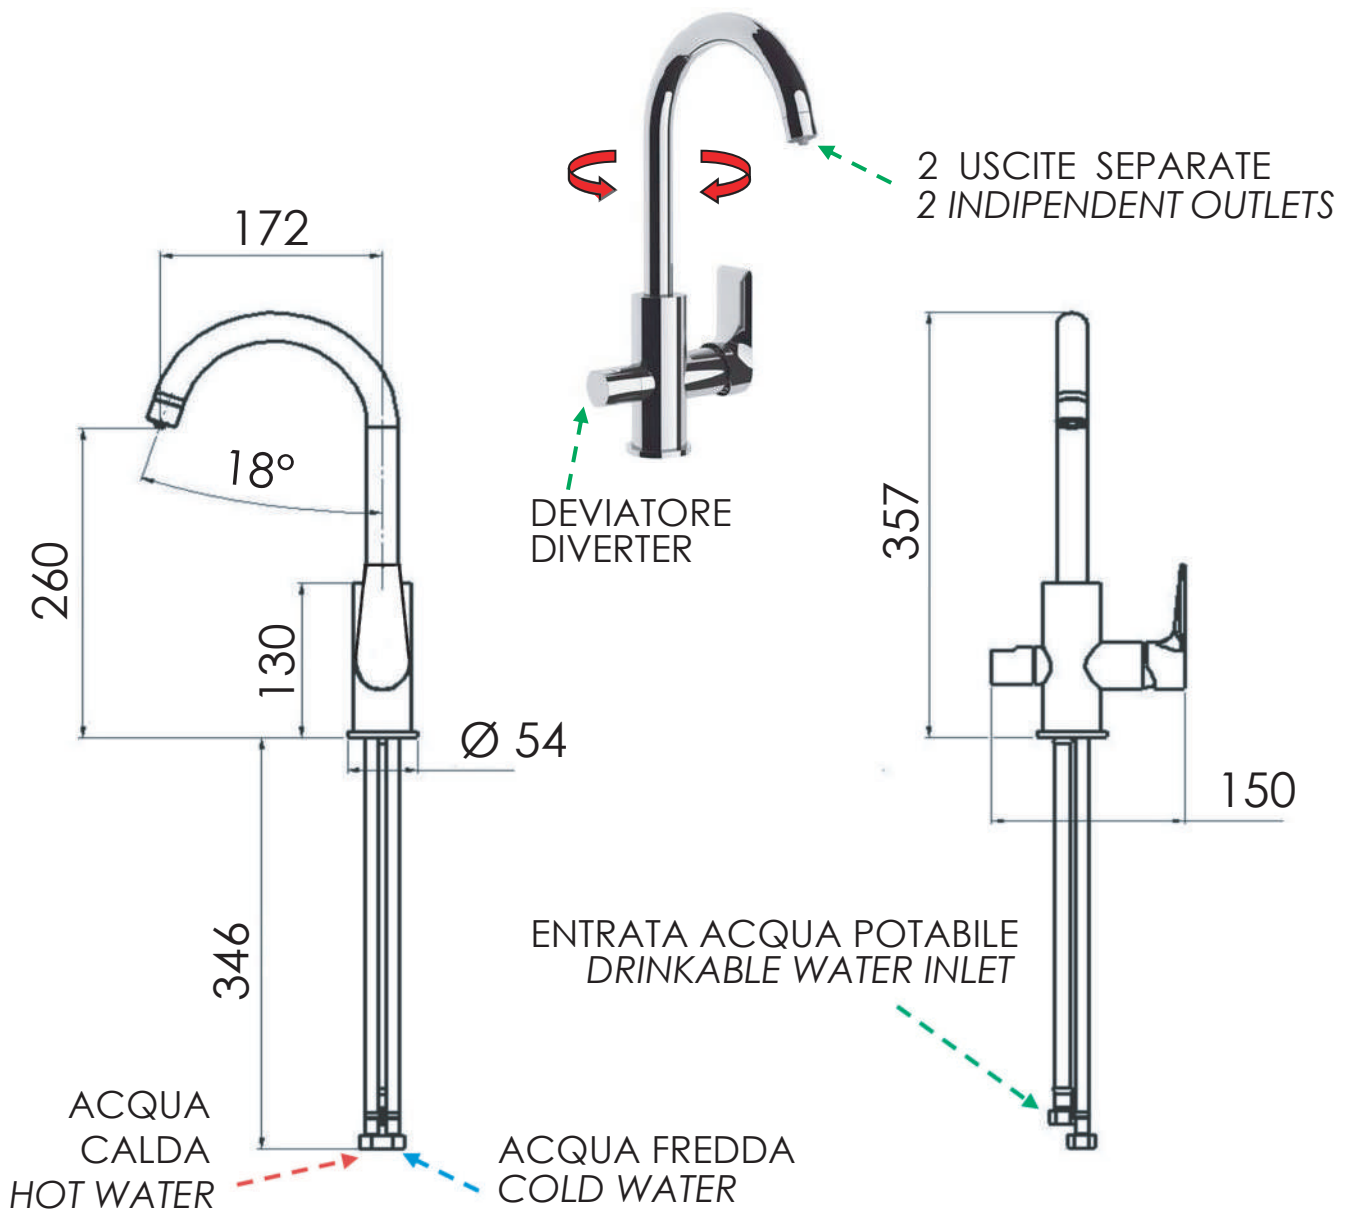

REMER

RUBINETTERIE

SCHEDA TECNICA

TECHNICAL FEATURES

ART. COD.

I79DW

MATERIALI / MATERIALS

OTTONE CROMATO / CHROME PLATED BRASS

CROMATURA / CHROME PLATING

UNI EN 248

Via Leonardo da Vinci 83 - 20062 Cassano d'Adda (MI) Italy - Tel. +39-0363 364211

info@remer.eu www.remer.eu