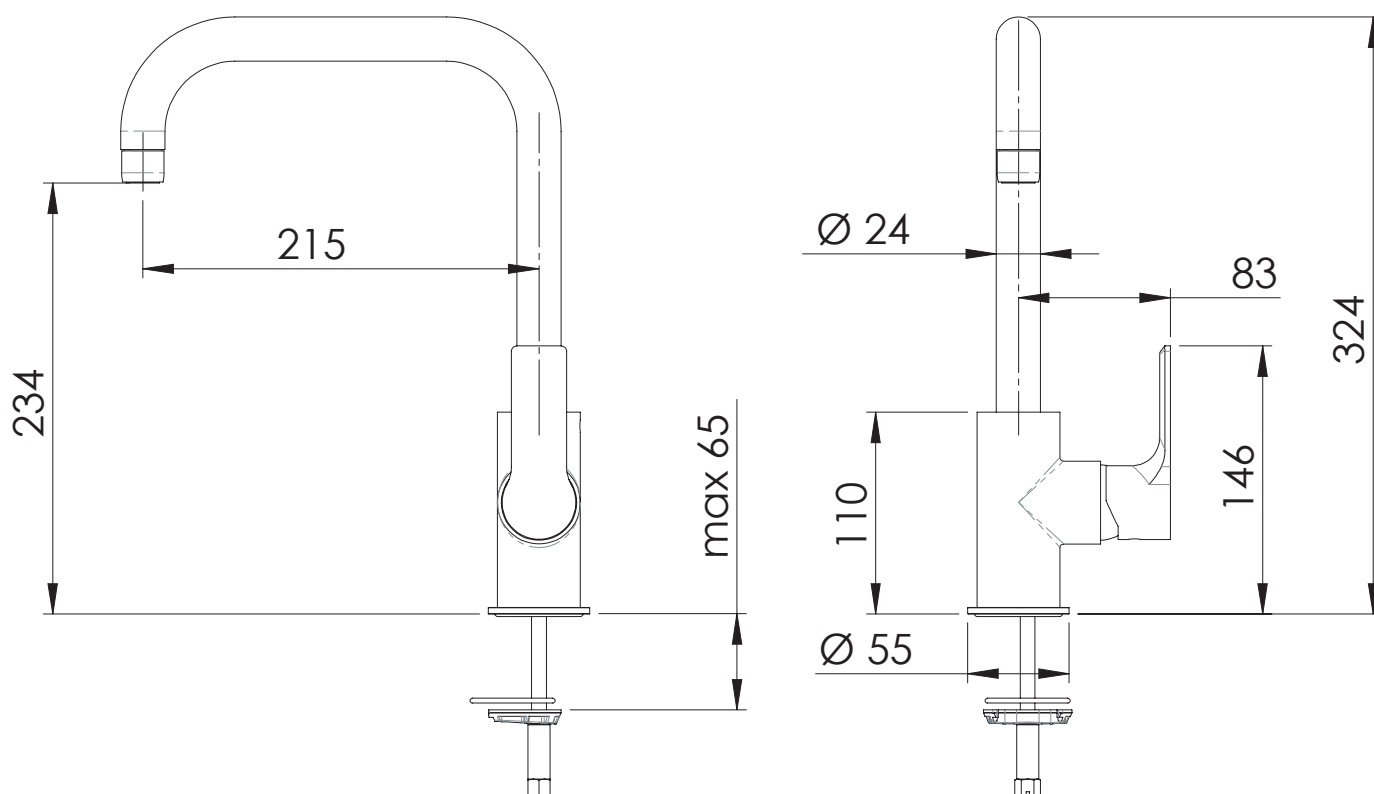

REMER

RUBINETTERIE

SERIE
SERIES

ENERGY

CODICE
CODE

EY72U

IMMAGINE - IMAGE

DESCRIZIONE - DESCRIPTION

Miscelatore monocomando monoforo 90° con canna alta quadra a "U" girevole e leva laterale.

Single-lever one-hole sink mixer, 90° with high movable squared "U" spout and side lever.

SCHEDA TECNICA - TECHNICAL FEATURES

CARATTERISTICHE - FEATURES

Disponibile in finitura
Available in Finish

Bocca Girevole
Swivel Spout

COMPONENTI - COMPONENTS

Cartuccia R52
Cartridge R52

Aeratore 81-81A
Aerator 81-81A

FINITURE - FINISHING

NO
Nero Opaco
Matt Black

BO
Bianco Opaco
Matt White

NP
Nichel Spazzolato
Brushed Nickel

CR
Cromo
Chrome

REMER Rubinetterie S.p.A.

Via Leonardo Da Vinci, 83 - 20062 Cassano d'Adda (MI) - Italy - Tel. +39 0363 364211 - info@remer.eu - www.remer.eu