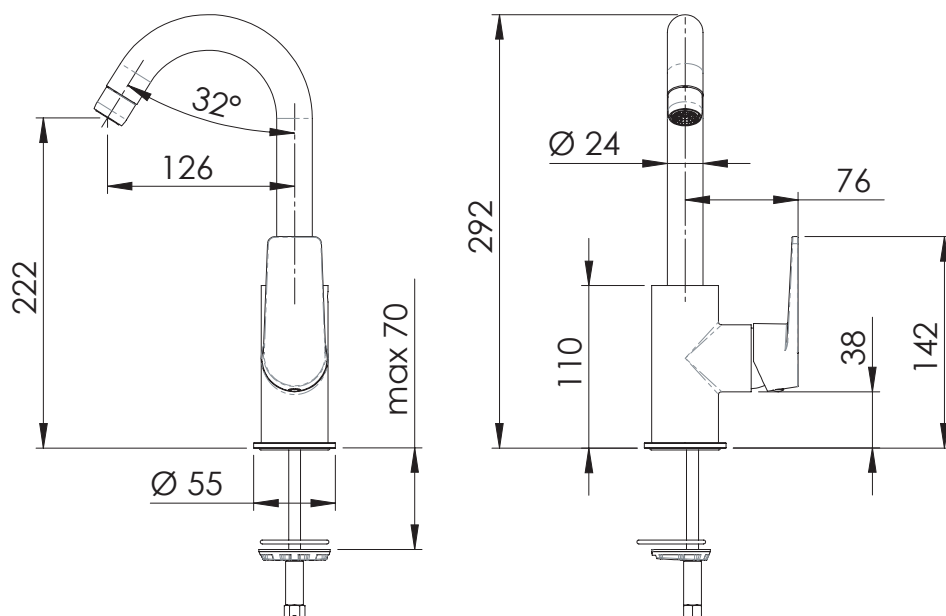

REMER

RUBINETTERIE

SERIE
SERIES

DREAM

CODICE
CODE

D72C

IMMAGINE - IMAGE

DESCRIZIONE - DESCRIPTION

Miscelatore monocomando per lavello con bocca alta girevole, modello corto, tipo lusso.

Single-lever one-hole sink mixer with short movable spout, luxury type.

SCHEDA TECNICA - TECHNICAL FEATURES

CARATTERISTICHE - FEATURES