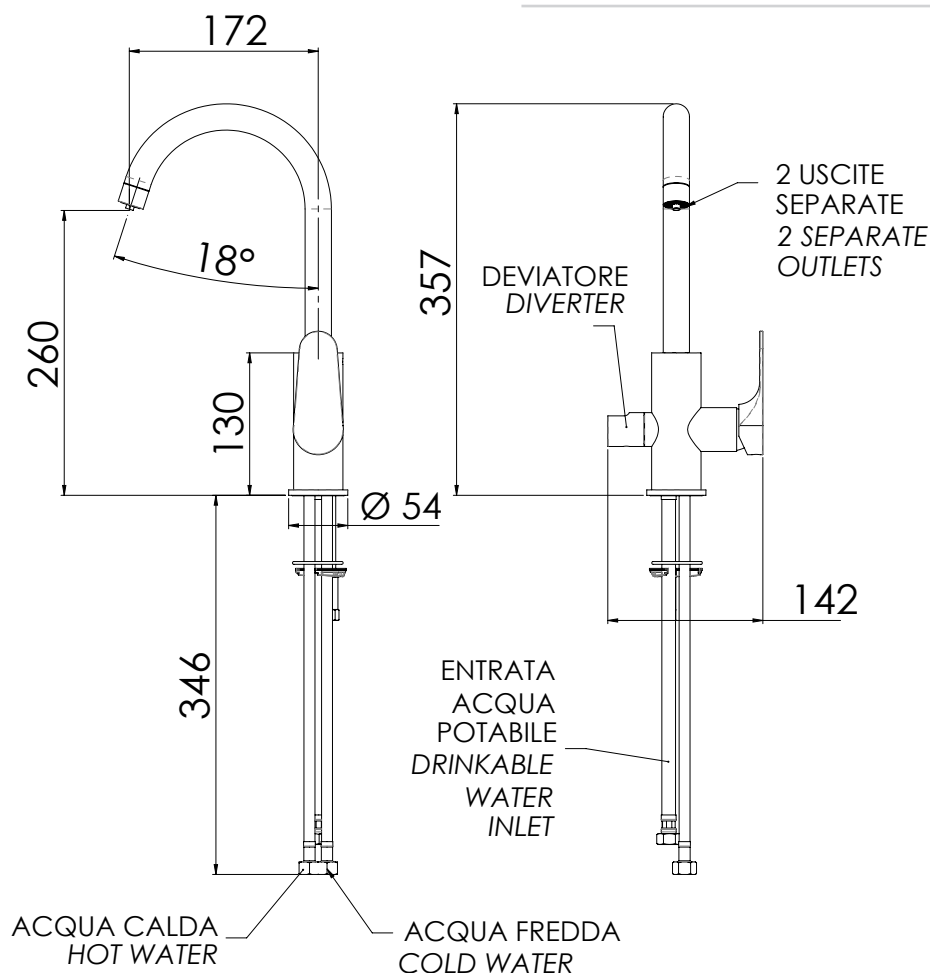

REMER

RUBINETTERIE

SERIE
SERIES

CLASS LINE

CODICE
CODE

L79DW

IMMAGINE - IMAGE

DESCRIZIONE - DESCRIPTION

Miscelatore monocomando lavello a tre vie di ingresso con bocca girevole e due percorsi d'uscita totalmente indipendenti. Selezione dell'acqua potabile tramite la leva di deviazione.

Three-way inlet single-lever sink mixer with swivel spout and two totally independent outlet paths. Drinking water selection via the diverter lever.

SCHEDA TECNICA - TECHNICAL FEATURES

CARATTERISTICHE - FEATURES

Disponibile in Finitura
Available in Finishing

Bocca Girevole
Swivel Spout

Acqua Potabile
Drinking Water

COMPONENTI - COMPONENTS

Cartuccia R52
Cartridge R52

Aeratore 81AW
Aerator 81AW

FINITURE - FINISHING

NO
Nero Opaco
Matt Black

BO
Bianco Opaco
Matt White

NP
Nichel Spazzolato
Brushed Nickel

CR
Cromo
Chrome

REMER Rubinetterie S.p.A.

Via Leonardo Da Vinci, 83 - 20062 Cassano d'Adda (MI) - Italy - Tel. +39 0363 364211 - info@remer.eu - www.remer.eu