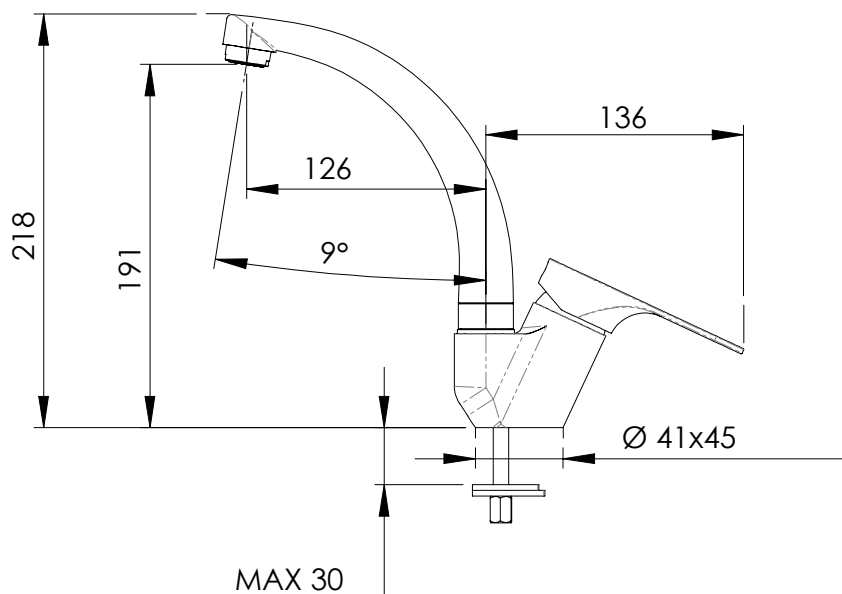

REMER

RUBINETTERIE

SERIE
SERIES

CLASS LINE

CODICE
CODE

L42C

IMMAGINE - IMAGE

DESCRIZIONE - DESCRIPTION

Miscelatore monocomando per lavello con bocca alta girevole, tipo lusso, modello corto.

Single-lever one-hole sink mixer with high movable spout, luxury type, shorter model.

SCHEDA TECNICA - TECHNICAL FEATURES