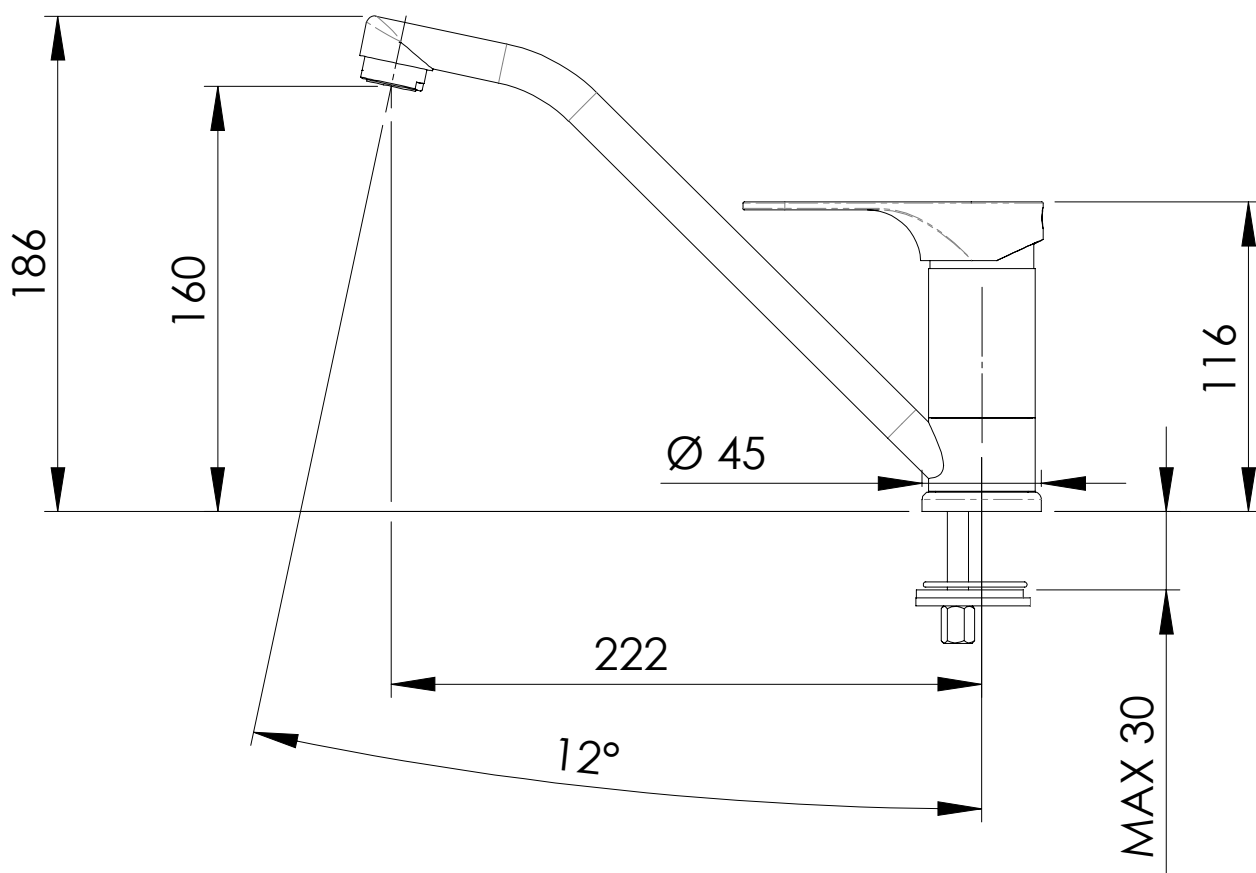

SCHEDA TECNICA - TECHNICAL FEATURES

CARATTERISTICHE - FEATURES

Bocca Girevole
Swivel Spout

COMPONENTI - COMPONENTS

Cartuccia R52
Cartridge R52

Aeratore 83A
Aerator 83A

FINITURE - FINISHING

CR
Cromo
Chrome

REMER Rubinetterie S.p.A.

Via Leonardo Da Vinci, 83 - 20062 Cassano d'Adda (MI) - Italy - Tel. +39 0363 364211 - info@remer.eu - www.remer.eu