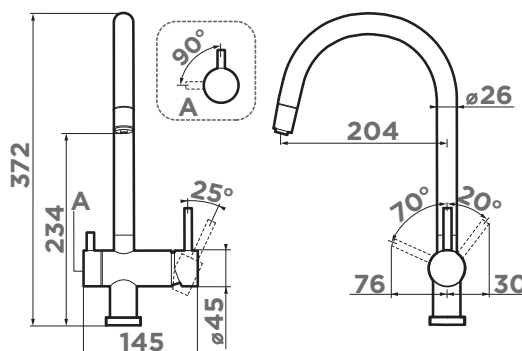

Модели Yamada DC, BL, PL, WH, BE, SA, CH, PA, CA, GR идеально сочетаются с мойками ОМОИКИРИ из искусственного гранита.

- C** практичный модельный ряд «Comfort»
- F** смеситель с подключением под фильтр

ОТВЕРСТИЕ УСТАНОВКИ, Ø
35 мм

КАРТРИДЖ, Ø
35 мм
керамический

КОРПУС & КРАН-БУКСА
Высококачественная латунь

АЭРАТОР
Пластик

Смесители

смеситель:
YAMADA-WH
дозатор:
OM-02-WH
мойка:
Sumi 86-WH

смеситель:
YAMADA-LG
мойка:
OMI 44-AB
доска:
CB-01-WOOD
дозатор:
OM-02-LG