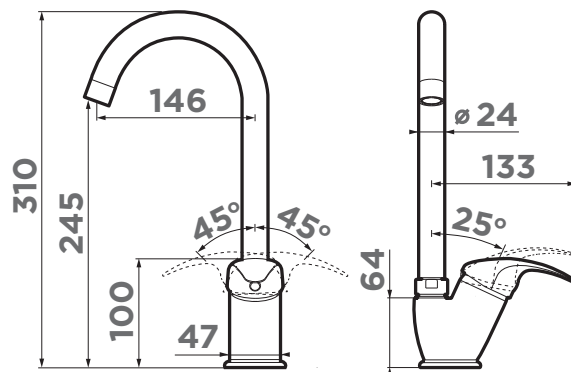

12. карамель

UMI-CA
4994268

24. бежевый

UMI-SA
4994272

21. ваниль

UMI-BE
4994269

ОТВЕРСТИЕ УСТАНОВКИ, Ø

35 мм

КОРПУС

Высококачественная латунь

КАРТРИДЖ, Ø

40 мм

керамический

АЭРАТОР

Пластик

С практичный модельный ряд «Comfort»