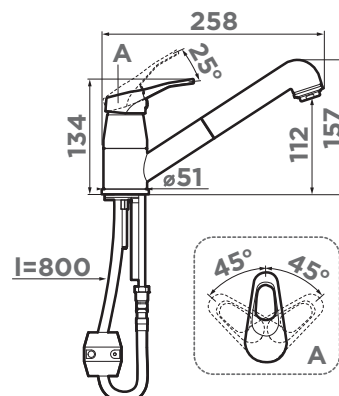

 ОТВЕРСТИЕ  
УСТАНОВКИ, Ø

**35** мм

КАРТРИДЖ, Ø

**35**

КОРПУС

Высококачественная латунь

АЭРАТОР

Пластик