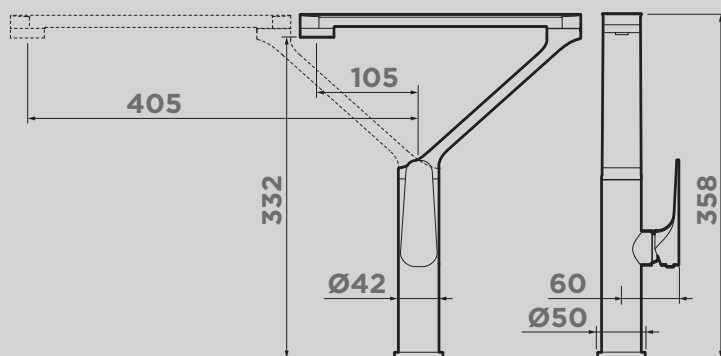

008. вороненая
сталь

TARA-GM
4994374

АЭРАТОР

Пластик

КАРТРИДЖ, Ø

25 мм
керамический

ОТВЕРСТИЕ УСТАНОВКИ, Ø

35 мм