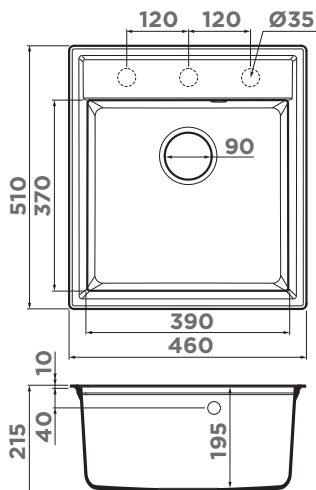

DAISEN 46

BASE 45

ARTGRANIT

КОЛАНДЕР

CO-05-IN
4999036
328 стр.

ОСОБЕННОСТИ

Материал: ARTGRANIT
Метод производства: литье

ВЫРЕЗ ПОД МОЙКУ

Размер выреза под мойку, мм: 440x490
Размер монтажной тумбы, см: 45

ГАРАНТИЯ

8 лет

КОМПЛЕКТАЦИЯ

Крепления, донный клапан, сифон

ARTGRANIT 28. пастила	ARTGRANIT 21. ваниль	ARTGRANIT 12. карамель	ARTGRANIT 24. бежевый	METAL ARTGRANIT 74. темный шоколад	METAL ARTGRANIT 85. черный	METAL ARTGRANIT 30. Leningrad grey
DAISEN 46-PA 4993610	DAISEN 46-BE 4993608	DAISEN 46-CA 4993611	DAISEN 46-SA 4993615	DAISEN 46-DC 4993613	DAISEN 46-BL 4993614	DAISEN 46-GR 4993612