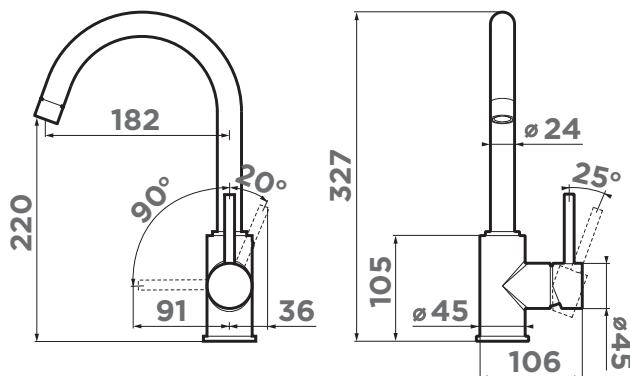

□ практичный модельный ряд «Comfort»