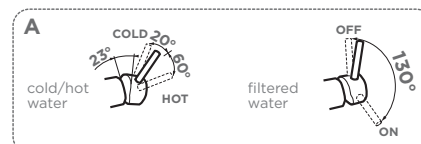

ОТВЕРСТИЕ УСТАНОВКИ, Ø

**35** мм

КАРТРИДЖ, Ø

**35** мм  
керамический

КОРПУС

Высококачественная латунь

АЭРАТОР

Пластик