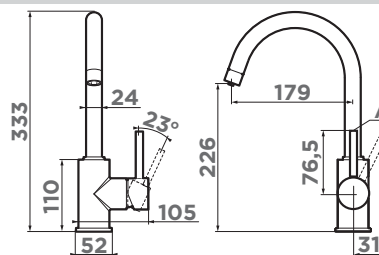

ОТВЕРСТИЕ УСТАНОВКИ, Ø

**35** мм

КАРТРИДЖ, Ø

**35** мм  
керамический

КОРПУС

Высококачественная латунь

АЭРАТОР

Пластик