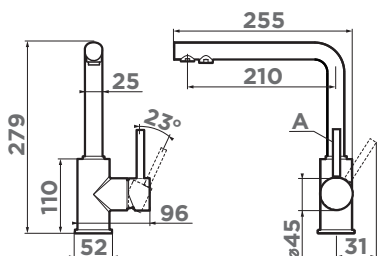

ГАРАНТИЯ

5 лет

КОМПЛЕКТАЦИЯ

Полный комплект соединений для подключения, инструкция, гарантийный талон.

ОТВЕРСТИЕ УСТАНОВКИ, Ø

35 мм

КОРПУС

Высококачественная латунь