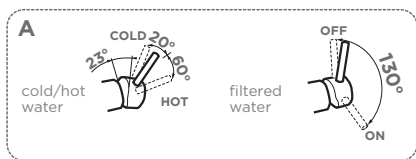

ОТВЕРСТИЕ УСТАНОВКИ, Ø

35 мм

КОРПУС

Высококачественная латунь

КАРТРИДЖ, Ø

35 мм

керамический

АЭРАТОР

Пластик

COLOR COLLECTION

НОВЫЙ ЦВЕТ 51. royal green NAKAGAWA 2 PLUS-RG 4994443	НОВЫЙ ЦВЕТ 37. indigo blue NAKAGAWA 2 PLUS-IB 4994444
НОВЫЙ ЦВЕТ 65. sicilian lemon NAKAGAWA 2 PLUS-SL 4994446	НОВЫЙ ЦВЕТ 70. toscana NAKAGAWA 2 PLUS-TO 4994445
НОВЫЙ ЦВЕТ 38. azur blue NAKAGAWA 2 PLUS-AZ 4994442	

003. хром NAKAGAWA 2 PLUS-C 4994341	001. нержавеющая сталь NAKAGAWA 2 PLUS-BN 4994342	026. графит NAKAGAWA 2 PLUS-GB 4994343	НОВЫЙ ЦВЕТ 004. светлое золото NAKAGAWA 2 PLUS-LG 4994482
НОВЫЙ ЦВЕТ 10. белый NAKAGAWA 2 PLUS-WH 4994415	НОВЫЙ ЦВЕТ 30. Leningrad grey NAKAGAWA 2 PLUS-GR 4994417	НОВЫЙ ЦВЕТ 21. ваниль NAKAGAWA 2 PLUS-BE 4994418	НОВЫЙ ЦВЕТ 28. пастила NAKAGAWA 2 PLUS-PA 4994421
НОВЫЙ ЦВЕТ 11. Эверест NAKAGAWA 2 PLUS-EV 4994420	НОВЫЙ ЦВЕТ 24. бежевый NAKAGAWA 2 PLUS-SA 4994419	НОВЫЙ ЦВЕТ 74. темный шоколад NAKAGAWA 2 PLUS-DC 4994413	НОВЫЙ ЦВЕТ 85. черный NAKAGAWA 2 PLUS-BL 4994414
НОВЫЙ ЦВЕТ 12. карамель NAKAGAWA 2 PLUS-CA 4994422	НОВЫЙ ЦВЕТ 90. шампань NAKAGAWA 2 PLUS-CH 4994423	НОВЫЙ ЦВЕТ 90. платина NAKAGAWA 2 PLUS-PL 4994416	

Смесители