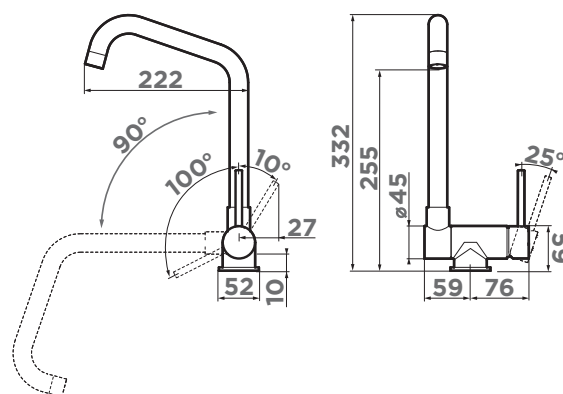

W смеситель для установки под окно

РЕКОМЕНДУЕМЫЕ АКСЕССУАРЫ

ОМ-02 ДОЗАТОР
ДЛЯ МОЮЩЕГО СРЕДСТВА

ОМ-03 ДОЗАТОР
ДЛЯ МОЮЩЕГО СРЕДСТВА

ОМ-04 ДОЗАТОР
ДЛЯ МОЮЩЕГО СРЕДСТВА