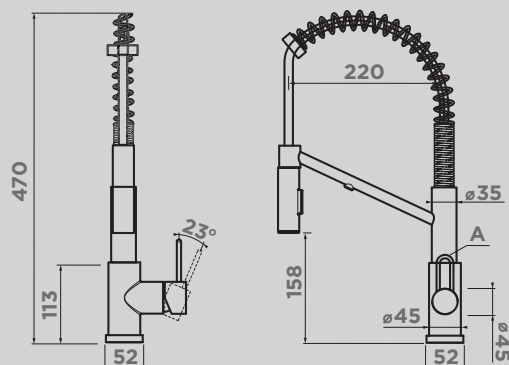

КАРТРИДЖ, Ø

35 мм

керамический

КОРПУС &
КРАН-БУКСА

Высококачественная латунь

АЭРАТОР

Пластик

F смеситель с подключением под фильтр