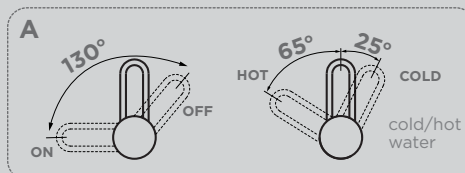

КАРТРИДЖ, Ø

35 мм

керамический

КОРПУС &
КРАН-БУКСА

Высококачественная латунь

АЭРАТОР

Пластик

F смеситель с подключением под фильтр