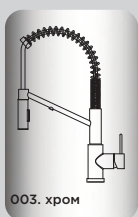

003. хром

MIKAWA
2 PLUS-SB-C
4994451