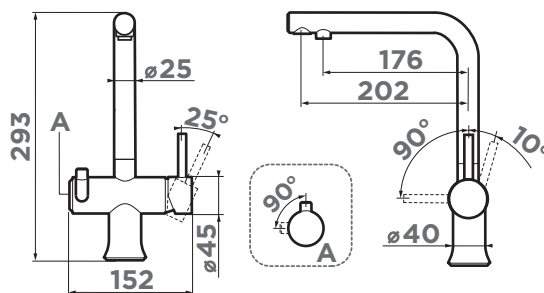

**35** мм

керамический

КОРПУС & КРАН-БУКСА

Высококачественная латунь

АЭРАТОР

Пластик

**F** смеситель с подключением под фильтр