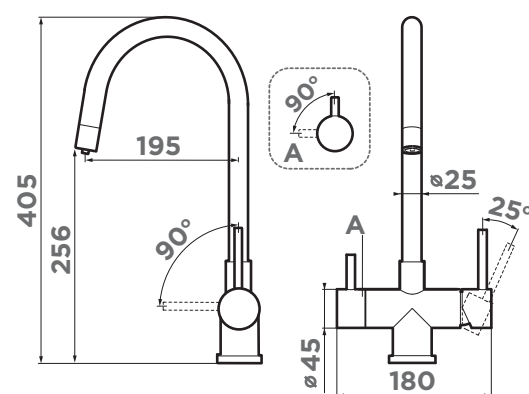

ГАРАНТИЯ

5 лет

КОМПЛЕКТАЦИЯ

Полный комплект соединений для подключения, инструкция, гарантийный талон.

АКИТА-IN
4994086

АКИТА-GB
4994354

ОТВЕРСТИЕ
УСТАНОВКИ, Ø

35 мм

КАРТРИДЖ, Ø

35 мм
керамический

КОРПУС

Нержавеющая сталь

АЭРАТОР

Пластик

КРАН-БУКСА

Высококачественная латунь