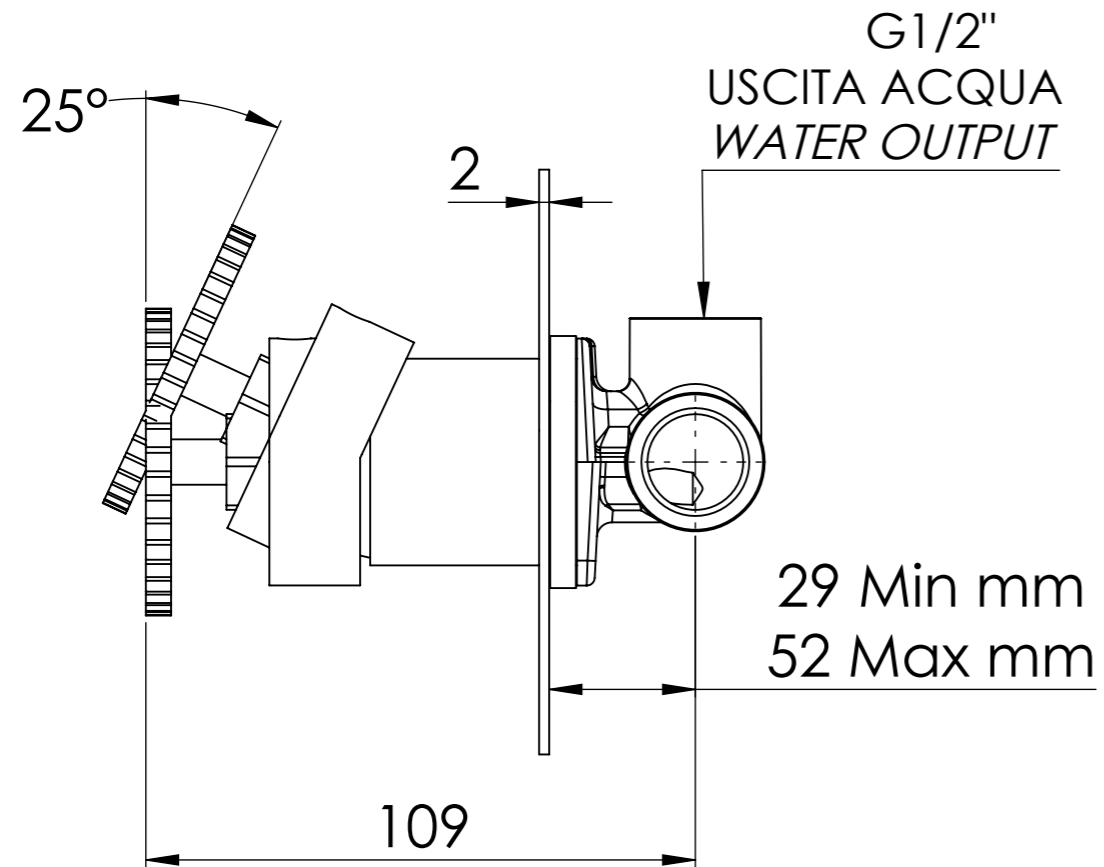

Descrizione: INCASSO DOCCIA PIASTRA LUSO

Description: Built-in shower mixer, ultra-flat round wall flange.

Ricambi/Spare parts
Cartuccia/Cartridge: R52