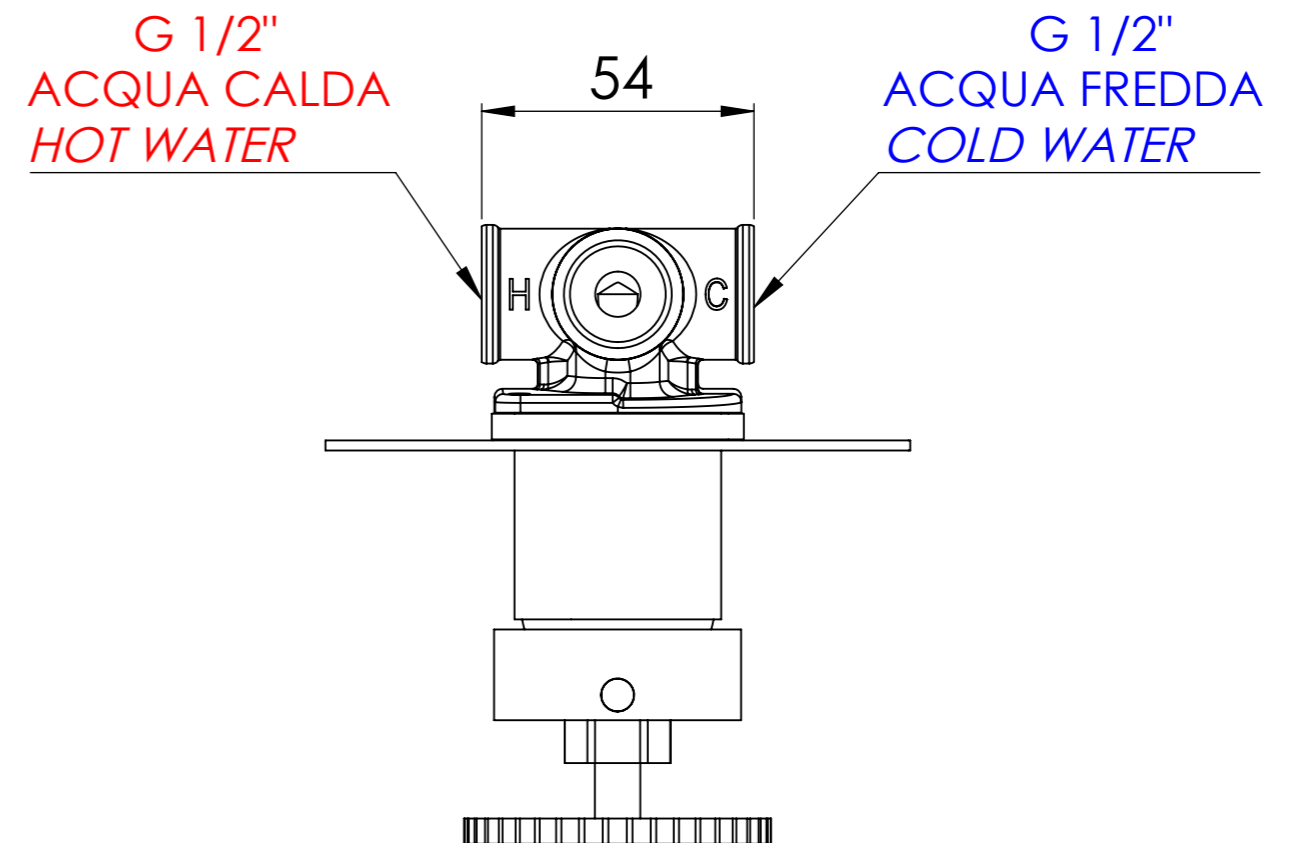

Descrizione: INCASSO DOCCIA PIASTRA LUSO

Description: Built-in shower mixer, ultra-flat round wall flange.

Ricambi/Spare parts
Cartuccia/Cartridge: R52