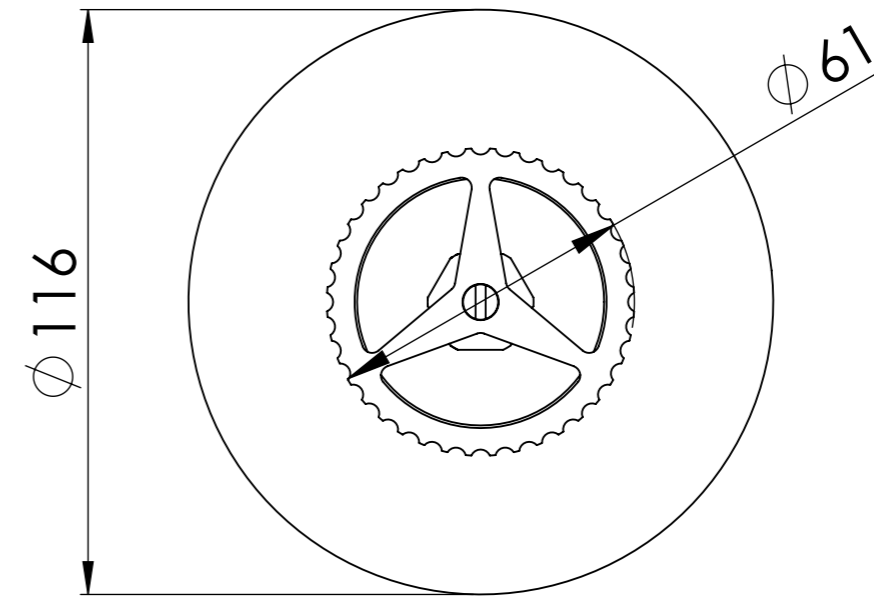

Descrizione: INCASSO DOCCIA PIASTRA LUSO

Description: Built-in shower mixer, ultra-flat round wall flange.

Ricambi/Spare parts
Cartuccia/Cartridge: R52