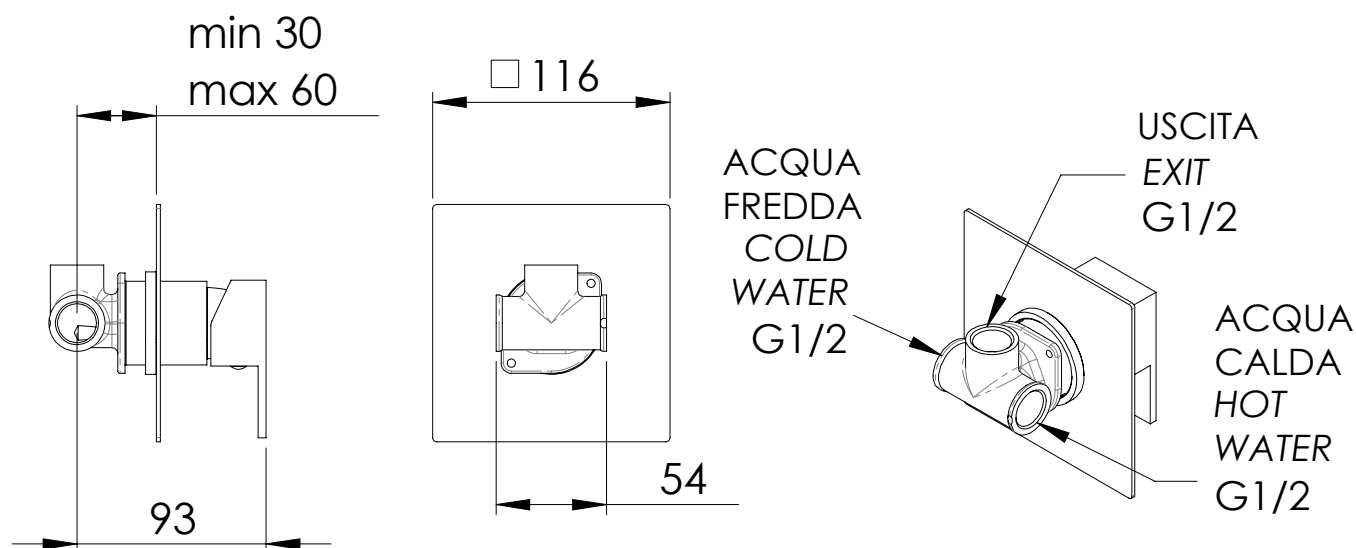

REMER

RUBINETTERIE

SERIE
SERIES

Q-DESIGN

CODICE
CODE

QD30

IMMAGINE - IMAGE

DESCRIZIONE - DESCRIPTION

Miscelatore monocomando vasca/doccia da incasso senza deviatore.

Built-in bath/shower single-lever mixer without diverter.

SCHEDA TECNICA - TECHNICAL FEATURES

CARATTERISTICHE - FEATURES

Disponibile in Finitura
Available in Finishing