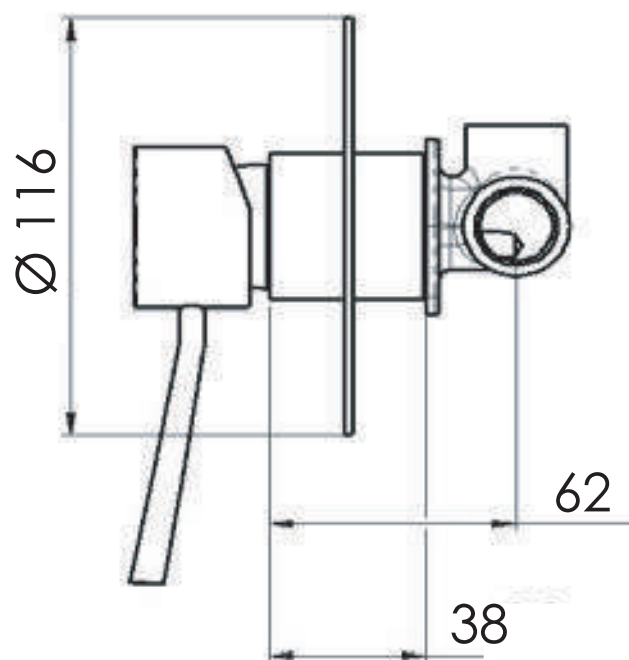

REMER

RUBINETTERIE

SCHEDA TECNICA

ART. COD.

TECHNICAL FEATURES

N30L

USCITA
DOCCIA
SHOWER
OUTLET

ACQUA
FREDDA
COLD
WATER

ACQUA CALDA
HOT WATER

MATERIALI / MATERIALS

OTTONE CROMATO / CHROME PLATED BRASS

CROMATURA / CHROME PLATING

UNI EN 248

Via Leonardo da Vinci 83 - 20062 Cassano d'Adda (MI) Italy - Tel. +39-0363 364211

info@remer.eu www.remer.eu