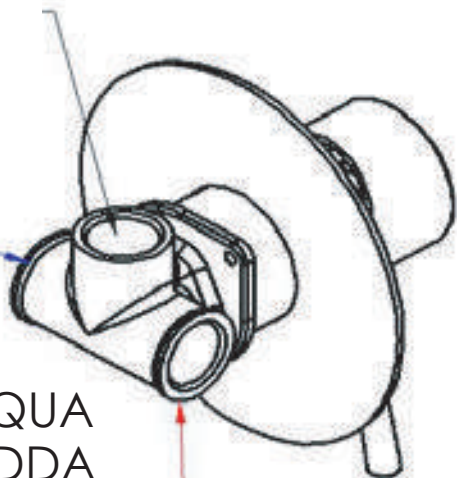

REMER

RUBINETTERIE

SCHEDA TECNICA

ART. COD.

TECHNICAL FEATURES

N30L

USCITA
DOCCIA
SHOWER
OUTLET

ACQUA
FREDDA
COLD
WATER

ACQUA CALDA
HOT WATER

MATERIALI / MATERIALS

OTTONE CROMATO / CHROME PLATED BRASS

CROMATURA / CHROME PLATING

UNI EN 248

Via Leonardo da Vinci 83 - 20062 Cassano d'Adda (MI) Italy - Tel. +39-0363 364211

info@remer.eu www.remer.eu