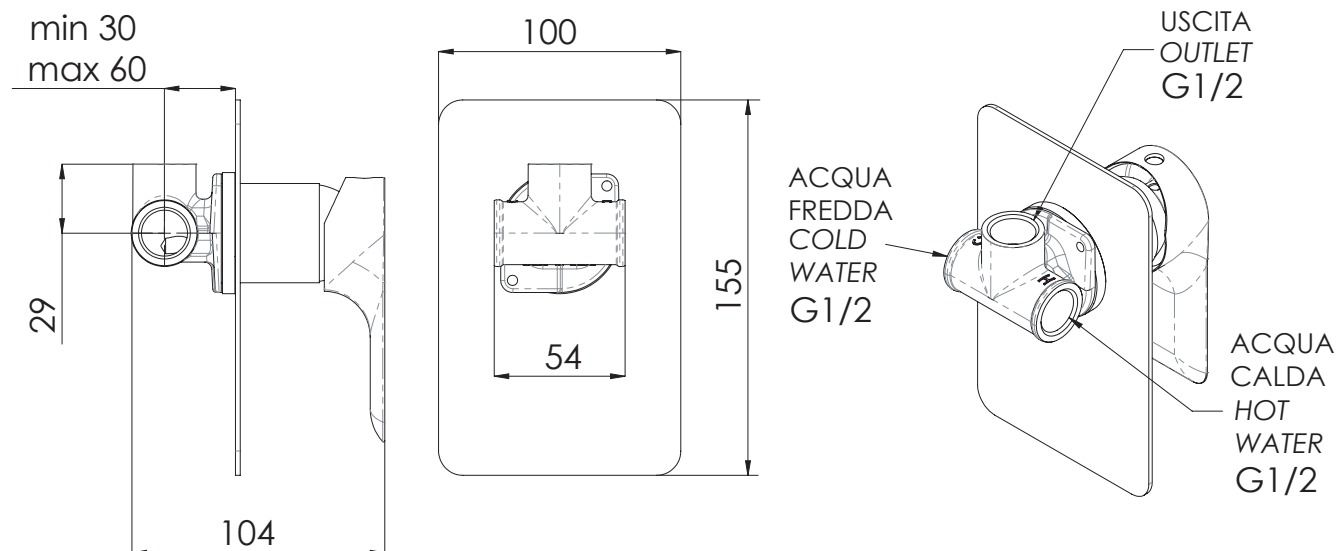

REMER

RUBINETTERIE

SERIE
SERIES

INFINITY

CODICE
CODE

130

IMMAGINE - IMAGE

DESCRIZIONE - DESCRIPTION

Miscelatore monocomando vasca/doccia da incasso senza deviatore.

Built-in bath/shower single-lever mixer without diverter.

SCHEDA TECNICA - TECHNICAL FEATURES

CARATTERISTICHE - FEATURES

Disponibile in Finitura
Available in Finishing