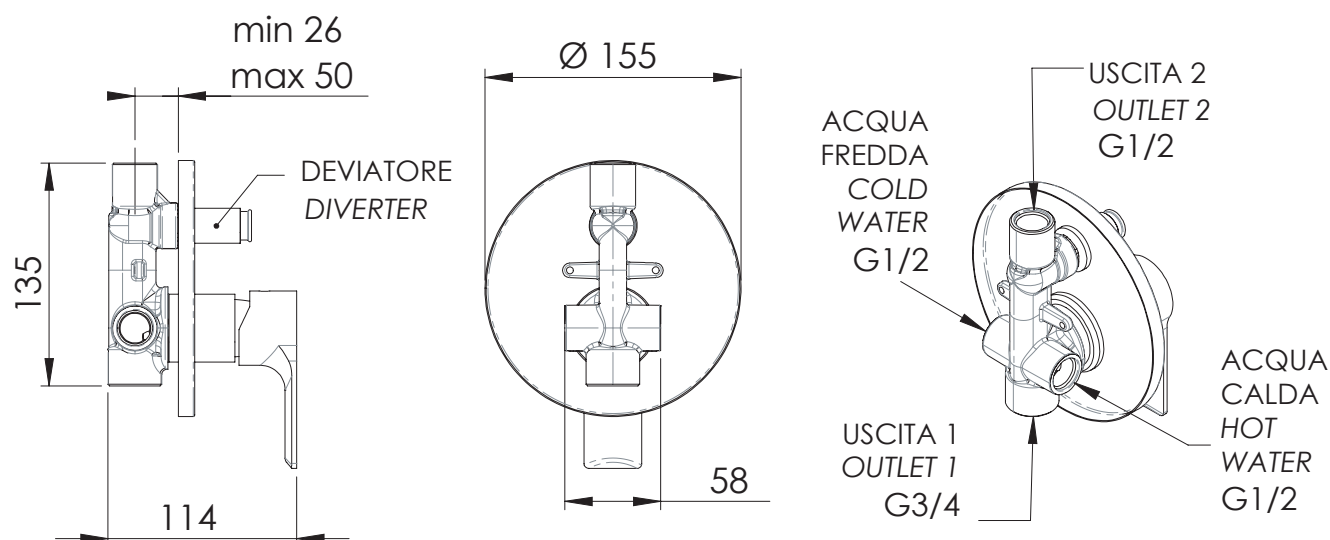

REMER

RUBINETTERIE

SERIE
SERIES

ENERGY

CODICE
CODE

EY09

IMMAGINE - IMAGE

DESCRIZIONE - DESCRIPTION

Miscelatore monocomando a incasso con deviatore per vasca/doccia completo.

Complete single lever built-in bath/shower mixer with diverter.

SCHEDA TECNICA - TECHNICAL FEATURES

CARATTERISTICHE - FEATURES

Disponibile in Finitura
Available in Finishing