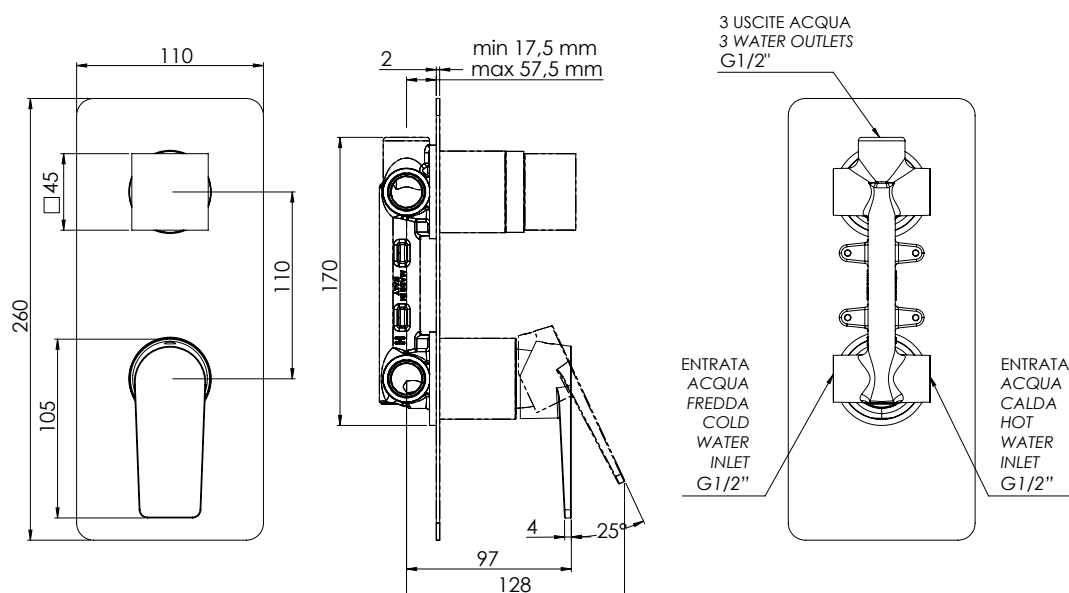

REMER

RUBINETTERIE

SERIE
SERIES

DREAM

CODICE
CODE

D93

IMMAGINE - IMAGE

DESCRIZIONE - DESCRIPTION

Miscelatore monocomando per doccia con deviatore a 3 posizioni (3 uscite ed 1 entrata) su piastra unica.

Single-lever shower mixer with 3-positions diverter (3 outlets and 1 inlet) on single flange

SCHEDA TECNICA - TECHNICAL FEATURES

CARATTERISTICHE - FEATURES

Disponibile in Finitura
Available in Finishing

3 Vie
3 Ways

FINITURE - FINISHING

NO
Nero Opaco
Matt Black

DO
Oro Lucido
Shiny Gold

BO
Bianco Opaco
Matt White

CR
Cromo
Chrome

COMPONENTI - COMPONENTS

REMER Rubinetterie S.p.A.

Via Leonardo Da Vinci, 83 - 20062 Cassano d'Adda (MI) - Italy - Tel. +39 0363 364211 - info@remer.eu - www.remer.eu