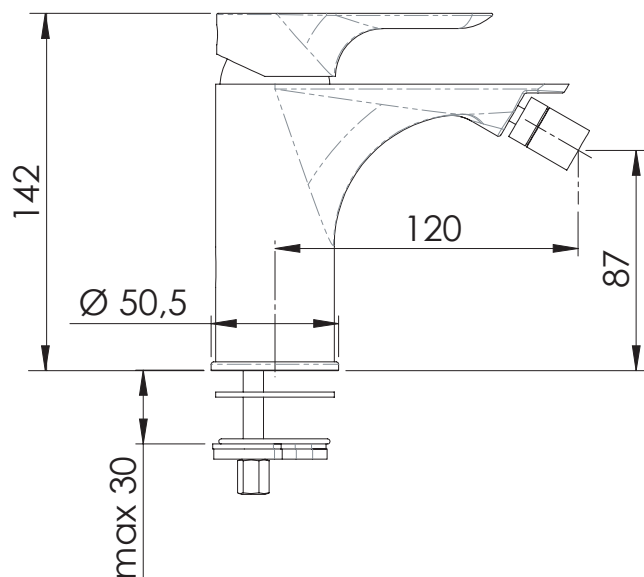

REMER

RUBINETTERIE

SERIE
SERIES

INFINITY

CODICE
CODE

I 22

IMMAGINE - IMAGE

SCHEMA TECNICA - TECHNICAL FEATURES

DESCRIZIONE - DESCRIPTION

Miscelatore monocomando bidet senza scarico e senza foro sul corpo.

Single-lever bidet mixer without waste and without body hole.

CARATTERISTICHE - FEATURES

Disponibile in Finitura
Available in Finishing