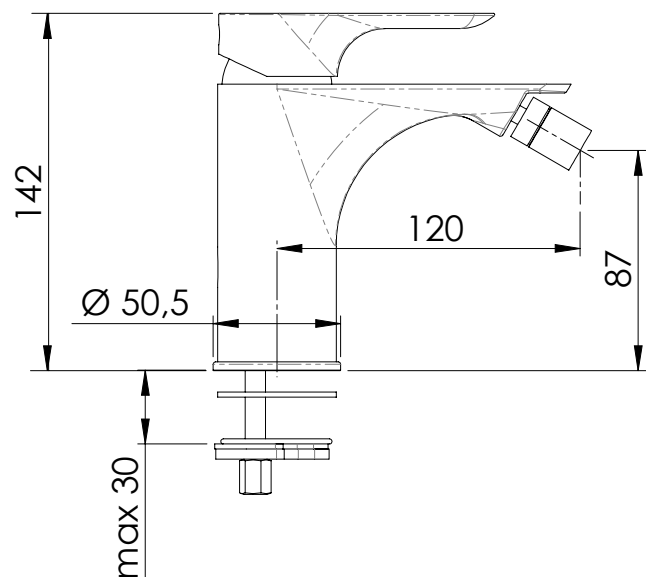

REMER

RUBINETTERIE

SERIE
SERIES

INFINITY

CODICE
CODE

I 21

IMMAGINE - IMAGE

SCHEMA TECNICA - TECHNICAL FEATURES

DESCRIZIONE - DESCRIPTION

Miscelatore monocomando bidet senza scarico.

Single-lever bidet mixer without waste.

CARATTERISTICHE - FEATURES

Disponibile in Finitura
Available in Finishing

Senza Scarico
Without Waste