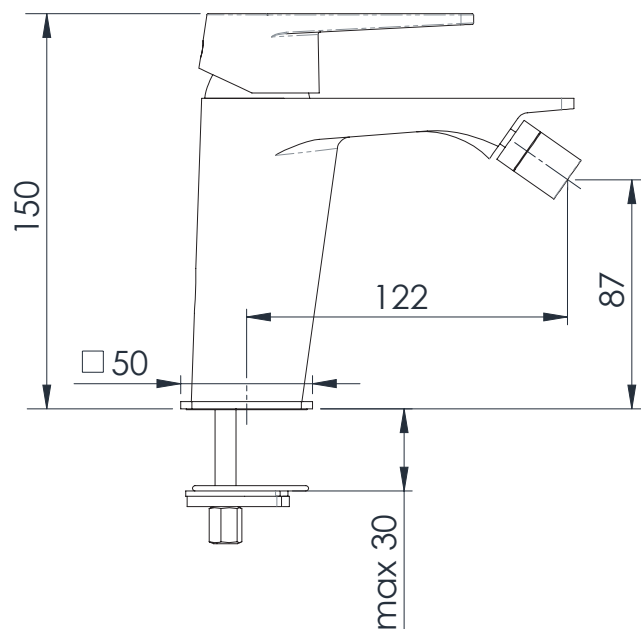

REMER

RUBINETTERIE

SERIE
SERIES

DREAM

CODICE
CODE

D 21

IMMAGINE - IMAGE

SCHEMA TECNICA - TECHNICAL FEATURES

DESCRIZIONE - DESCRIPTION

Miscelatore monocomando bidet con aeratore regolabile, senza scarico.

Single-lever bidet mixer with adjustable aerator, without waste.

CARATTERISTICHE - FEATURES

Disponibile in Finitura
Available in Finishing