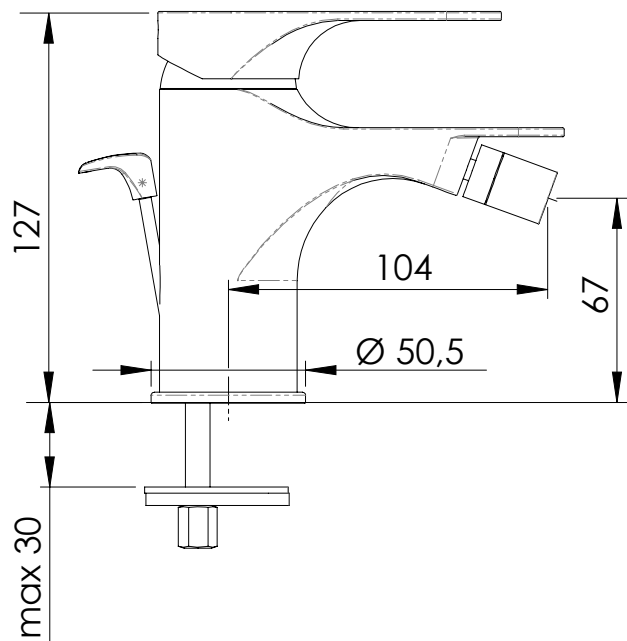

REMER

RUBINETTERIE

SERIE
SERIES

CLASS LINE

CODICE
CODE

L 20

IMMAGINE - IMAGE

SCHEMA TECNICA - TECHNICAL FEATURES

DESCRIZIONE - DESCRIPTION

Miscelatore monocomando bidet con scarico.

Bidet single-lever mixer with pop-up waste.

CARATTERISTICHE - FEATURES

Disponibile in Finitura
Available in Finishing

Con scarico
With pop-up waste