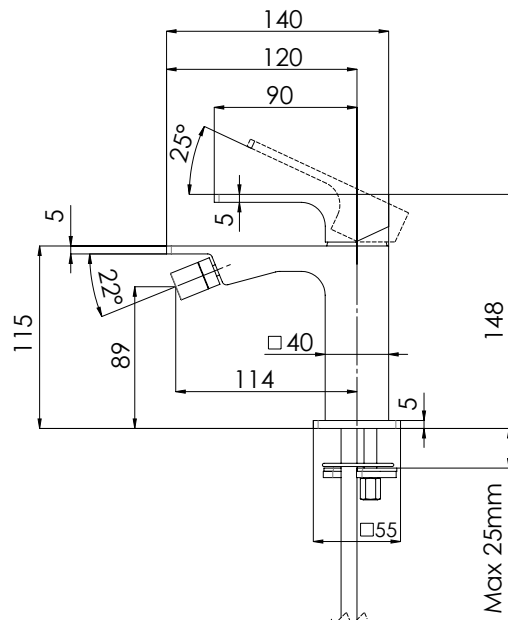

REMER

RUBINETTERIE

SERIE
SERIES

ABSOLUTE

CODICE
CODE

AU 21

IMMAGINE - IMAGE

SCHEMA TECNICA - TECHNICAL FEATURES

DESCRIZIONE - DESCRIPTION

Miscelatore monocomando bidet senza scarico.

Single-lever bidet mixer without waste.

CARATTERISTICHE - FEATURES

Disponibile in Finitura
Available in Finishing

Senza Scarico
Without Waste