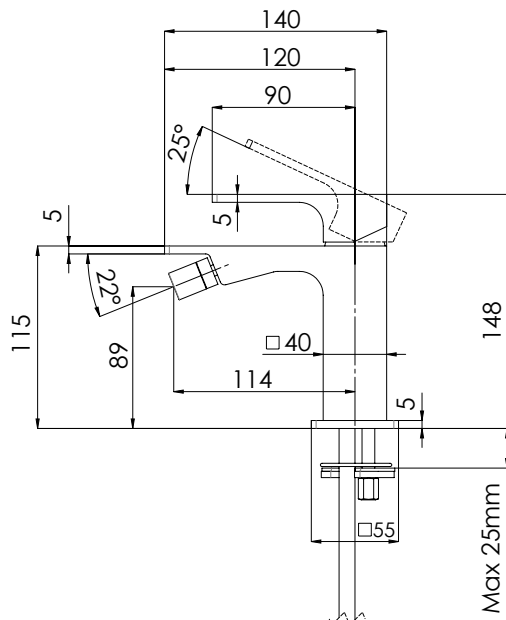

REMER

RUBINETTERIE

SERIE
SERIES

ABSOLUTE

CODICE
CODE

AU 22

IMMAGINE - IMAGE

SCHEMA TECNICA - TECHNICAL FEATURES

DESCRIZIONE - DESCRIPTION

Miscelatore monocomando bidet senza scarico e senza foro sul corpo.

Single-lever bidet mixer without waste and without body hole.

CARATTERISTICHE - FEATURES

Disponibile in Finitura
Available in Finishing