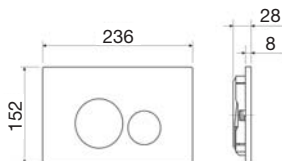

CN1002W

Система инсталляции с панелью смыва Flat цвет белый и установочным комплектом