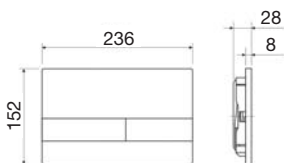

CN1000

Шумоизоляционная панель для системы инсталляции

CN1001B

Система инсталляции с панелью смыва Round цвет чёрный матовый и установочным комплектом

CN1002B

Система инсталляции с панелью смыва Flat цвет черный матовый и установочным комплектом