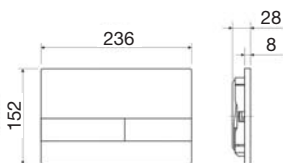

CN1000

Шумоизоляционная панель для системы инсталляции

CN1001CH

Система инсталляции с панелью смыва Round цвет хром и установочным комплектом

CN1002CH

Система инсталляции с панелью смыва Flat цвет хром и установочным комплектом