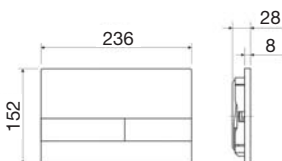

CN1000

Шумоизоляционная панель для системы инсталляции