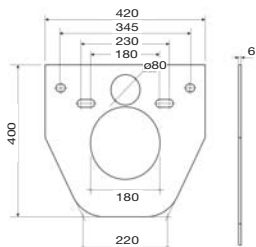

CN1002CH

Система инсталляции с панелью смыва Flat цвет хром и установочным комплектом

CN1000

Шумоизоляционная панель для системы инсталляции