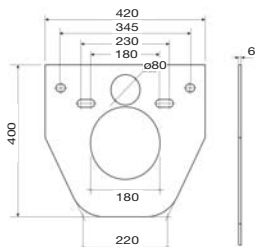

CN1002W

Система инсталляции с панелью смыва Flat цвет белый и установочным комплектом

CN1000

Шумоизоляционная панель для системы инсталляции