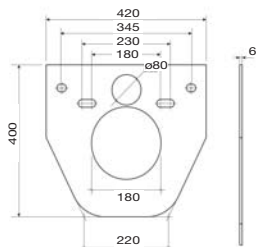

CN1002B

Система инсталляции с панелью смыва Flat цвет черный матовый и установочным комплектом

CN1000

Шумоизоляционная панель для системы инсталляции