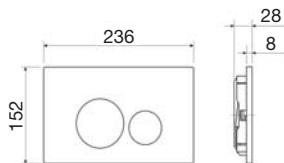

CN1002B

Система инсталляции с панелью смыва Flat цвет черный матовый и установочным комплектом