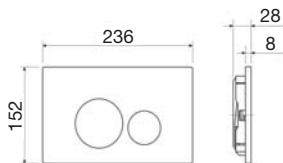

CN1002CH

Система инсталляции с панелью смыва Flat цвет хром и установочным комплектом