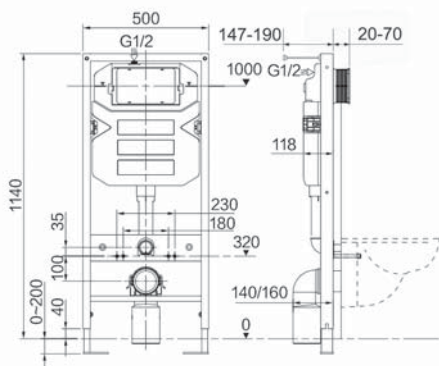

Механизм смыва с возможностью регулировки слива 2/4,5 л и 3/6 л и уплотнительной манжетой из силикона
Наливной механизм с силиконовой мембраной

• Фановый вывод

Диаметр трубы фанового вывода – 110 мм
Возможность регулировки по глубине – 2-4 см

• Крепления для подвесного унитаза

Шпильки для крепления подвесного унитаза в комплекте
Межосевое расстояние для монтажа подвесного унитаза 180 мм и 230 мм

• Крепления к полу

Ножки выполнены из стали 4 мм
Высота регулировки ножек до 200 мм