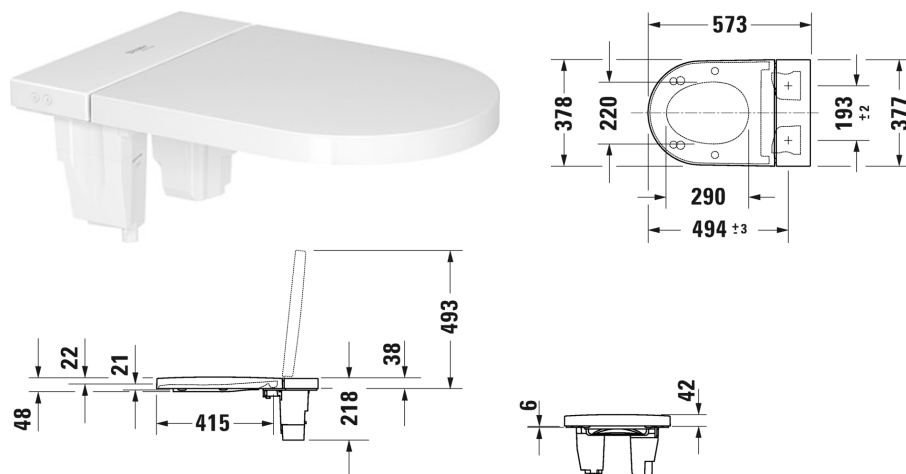

**SensoWash® Starck f Сиденье для унитаза-биде**  
**SensoWash® Starck f Plus # 612000012000320**

| < 378 мм > |

Сиденье для унитаза-биде SensoWash® Starck f Plus	Размеры	Вес	Номер заказа
душ для ягодиц, для дам и комфортный душ, Подогрев сиденья, Теплый фен, индивидуальная установка температуры воды, фена, поверхности сиденья, а также положения и мощности душевых форсунок, ночная подсветка, Умный режим экономии энергии, включая ПДУ, Работа приложения, самоочищающаяся душевая насадка, Функция удаления налета, автоматический дренаж при длительном простое			
<b>Цвета</b>			
00 Белый Alpin			
<b>Вариант</b>			
Сиденье/крышка - материал Duroplast, Удаление запаха, Автоматическое удаление запаха, регулируемый интервал срабатывания системы удаления запаха, Автоматическое открывание/закрывание крышки, Электромеханический привод крышки, со скрытым подключением, 2 индивидуально программируемых профиля пользователя	378 x 574 мм	7,000 кг	612000012000320
<b>Монтажные аксессуары</b>			
Подставка настенная тип рамки, для рамки крепления ПДУ, подходит для ПДУ к SensoWash Plus			100724
<b>Соответствующая продукция</b>			
Подвесной унитаз Duravit Rimless для SensoWash® f без смывного края, с вертикальным смывом, только в сочетании с SensoWash f, 375 x 575 мм	375 x 575 мм		251009

**SensoWash® Starck f Сиденье для унитаза-биде**  
**SensoWash® Starck f Plus # 612000012000320**

---

|< 378 мм >|

*Все чертежи содержат необходимые размеры с соблюдением стандартных допусков. Они указаны в мм и не являются обязательными. Точные размеры, в частности для монтажа по индивидуальному заказу, можно получить только по готовому изделию.*