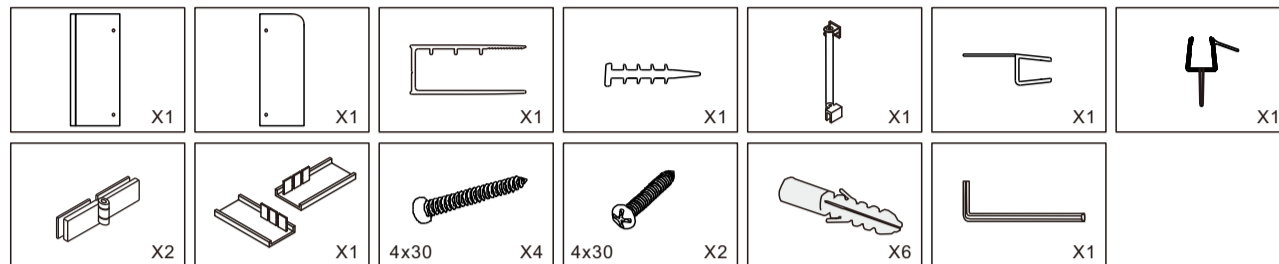

НЕОБХОДИМЫЕ ИНСТРУМЕНТЫ

СПИСОК ДЕТАЛЕЙ

○ Душевые углы, шторы, двери, перегородки АВВЕР производятся из закалённого стекла

7

8

9