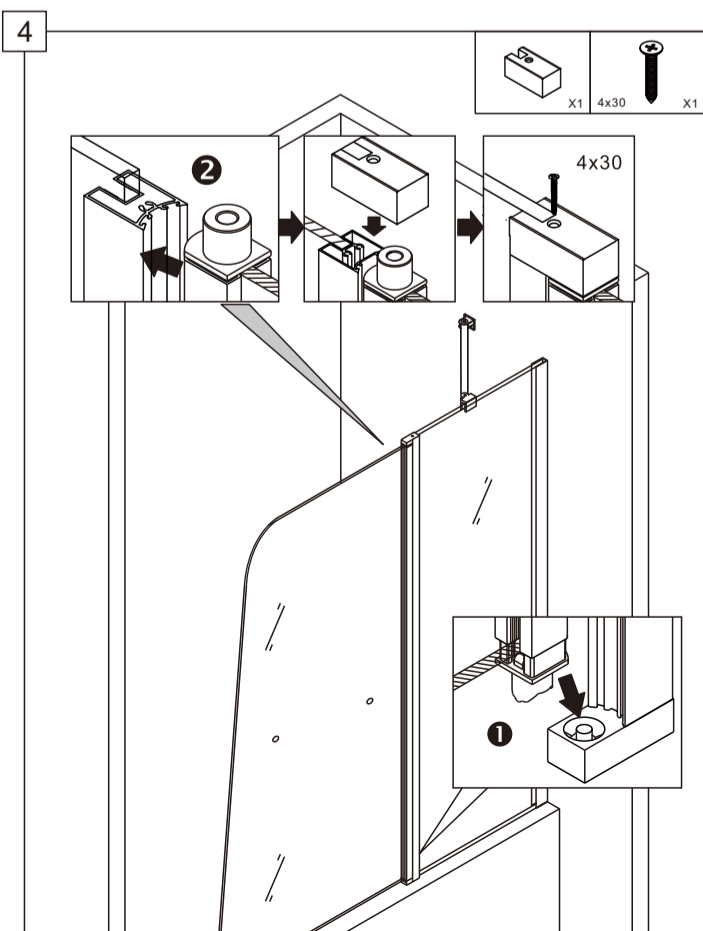

НЕОБХОДИМЫЕ ИНСТРУМЕНТЫ

СПИСОК ДЕТАЛЕЙ

 X1	 X1	 X1	 X1	 X1	 X1	 X1	 X1
 X1	 X1	 4x40 X4	 4x30 X1	 4x30 X2	 X6	 X1	
 X1							

○ Душевые углы, шторы, двери, перегородки АВВЕР производятся из закалённого стекла