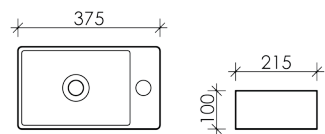

CN5007

Element

Умывальник

- Форма прямоугольная 370×215×100мм
- Отверстие под смеситель справа
- Без перелива

CN5008

Element

Умывальник

- Форма прямоугольная 370×215×100мм
- Отверстие под смеситель слева
- Без перелива

ELEMENT
CN5008 375×215×100 мм