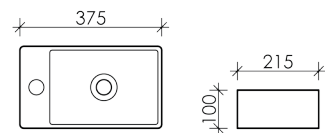

CN5007

Element

Умывальник

- Форма прямоугольная 370×215×100мм
- Отверстие под смеситель справа
- Без перелива

CN5008

Element

Умывальник

- Форма прямоугольная 370×215×100мм
- Отверстие под смеситель слева
- Без перелива

ELEMENT
CN5008 375×215×100 мм