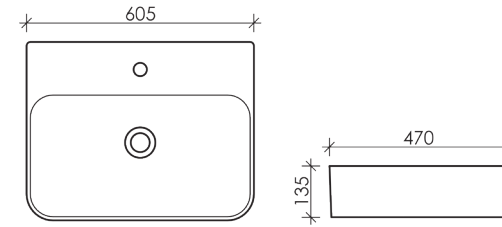

Коллекция
Aura

140| Aura

Aura

ceramica
NOVA

- Форма прямоугольная 605×470×135 мм
- 1 отверстия под смеситель
- Подготовленные отверстия для установки на стену
- Без перелива

CN2001
Aura
Умывальник

Aura |141