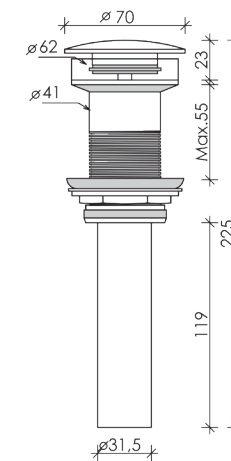

Аксессуары для раковин

ceramica
NOVA

CN2000

Аксессуары для раковин

Донный клапан

- С керамической накладкой
- С системой Click-Clack