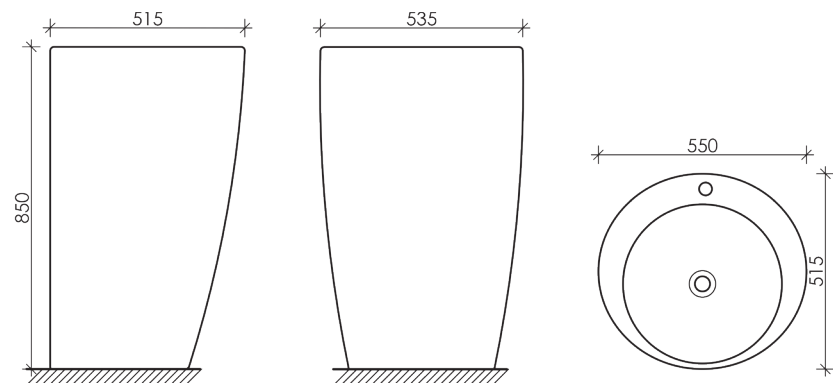

850

ceramica  
NOVA

CN1807

850

Умывальник-моноблок

- 1 отверстие под смеситель