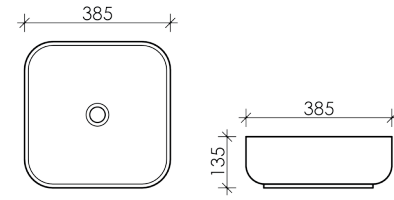

Element

ceramica
NOVA

CN6012
Element
Умывальник-чаша

- Форма квадратная 385x385x135 мм
- Без отверстия под смеситель
- Без перелива

ELEMENT
CN6012 385x385x135 мм