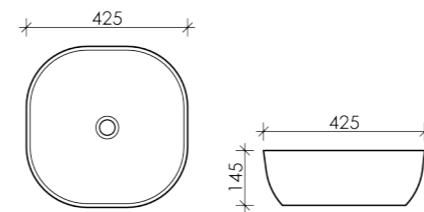

ELEMENT

CN6010 415x415x145 мм

190 | Element

Element

ceramica
NOVA

- Форма квадратная 415x415x145 мм
- Без отверстия под смеситель
- Без перелива

CN6010
Element

Умывальник-чаша