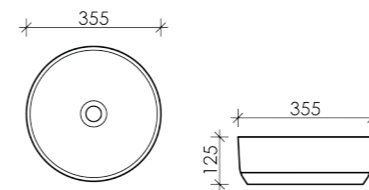

Element

ceramica
NOVA

- Форма круглая 355×355×125 мм
- Без отверстия под смеситель
- Без перелива
- Цвет: черный матовый

CN6007

Element

Умывальник-чаша

ELEMENT
CN6007 355×355×125