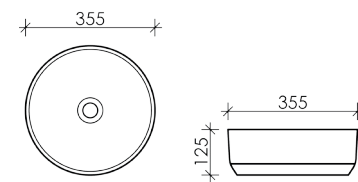

ELEMENT
CN6005 355x355x125

Element

- Форма круглая 355x355x125 мм
- Без отверстия под смеситель
- Без перелива

CN6005
Element
Умывальник-чаша