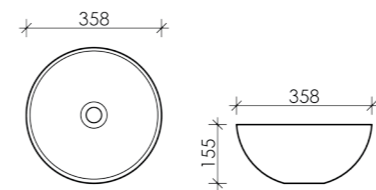

ELEMENT

CN6004 358*358*155 мм

Element

ceramica
NOVA

- Форма круглая 358*358*155 мм
- Без отверстия под смеситель
- Без перелива
- Цвет: черный матовый

CN6004
Element
Умывальник-чаша