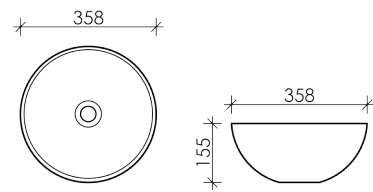

CN6003

Element

Умывальник-чаша

- Форма круглая 358×358×155 мм
- Без отверстия под смеситель
- Без перелива
- Цвет: белый матовый

ELEMENT
CN6003 358×358×155 мм