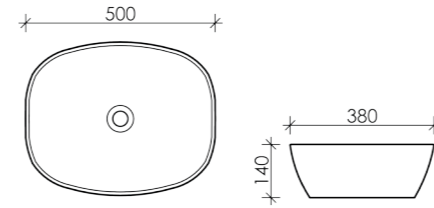

Element

ceramica
NOVA

- Форма овальная 500×380×140 мм
- Без отверстия под смеситель
- Без перелива

CN5005

Element

Умывальник-чаша

ELEMENT
CN5006 500×380×140 мм